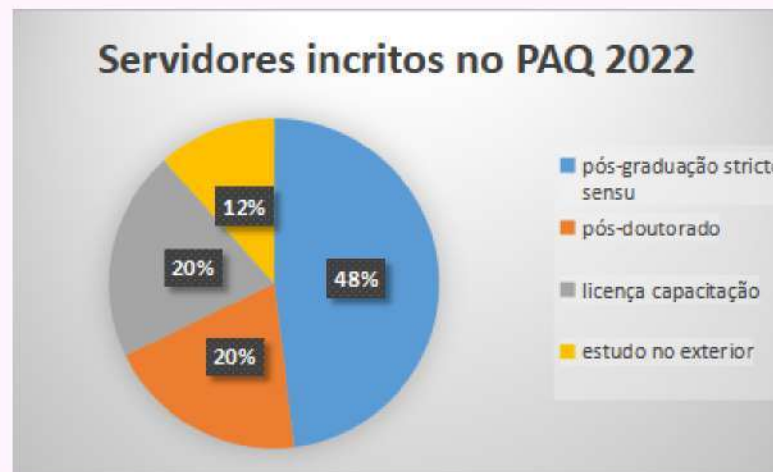

A título de comparação, no PAQ 2022 houve 183 inscrições de candidatos para pós-graduação stricto sensu, 75 para pós-doutorado, 78 para licença capacitação e 45 para missão ou estudo no exterior mediante proposta de 80 unidades e subunidades da UFPI e UFDPAr, relativo a 380 servidores inscritos (figura 1).

Por outro lado, neste ano, a UFPI contou com a inclusão de 718 servidores docentes e técnicos administrativos, representando um aumento de aproximadamente 89%.

Figura 1 - Percentual de servidores inscritos no PAQ 2022 por modalidade de ação de desenvolvimento
Nota: servidores da UFPI e UFDPAr.

Figura 2 - Quantidade de servidores inscritos no PAQ 2023 por modalidade de ação de desenvolvimento.
Nota: Apenas servidores da UFPI.

Entre as modalidades de ação de desenvolvimento mais procuradas para o PAQ 2023 estão a Licença para Capacitação e a Pós-Graduação *stricto sensu*, que somadas correspondem a 65,97% das inscrições (figura 2).