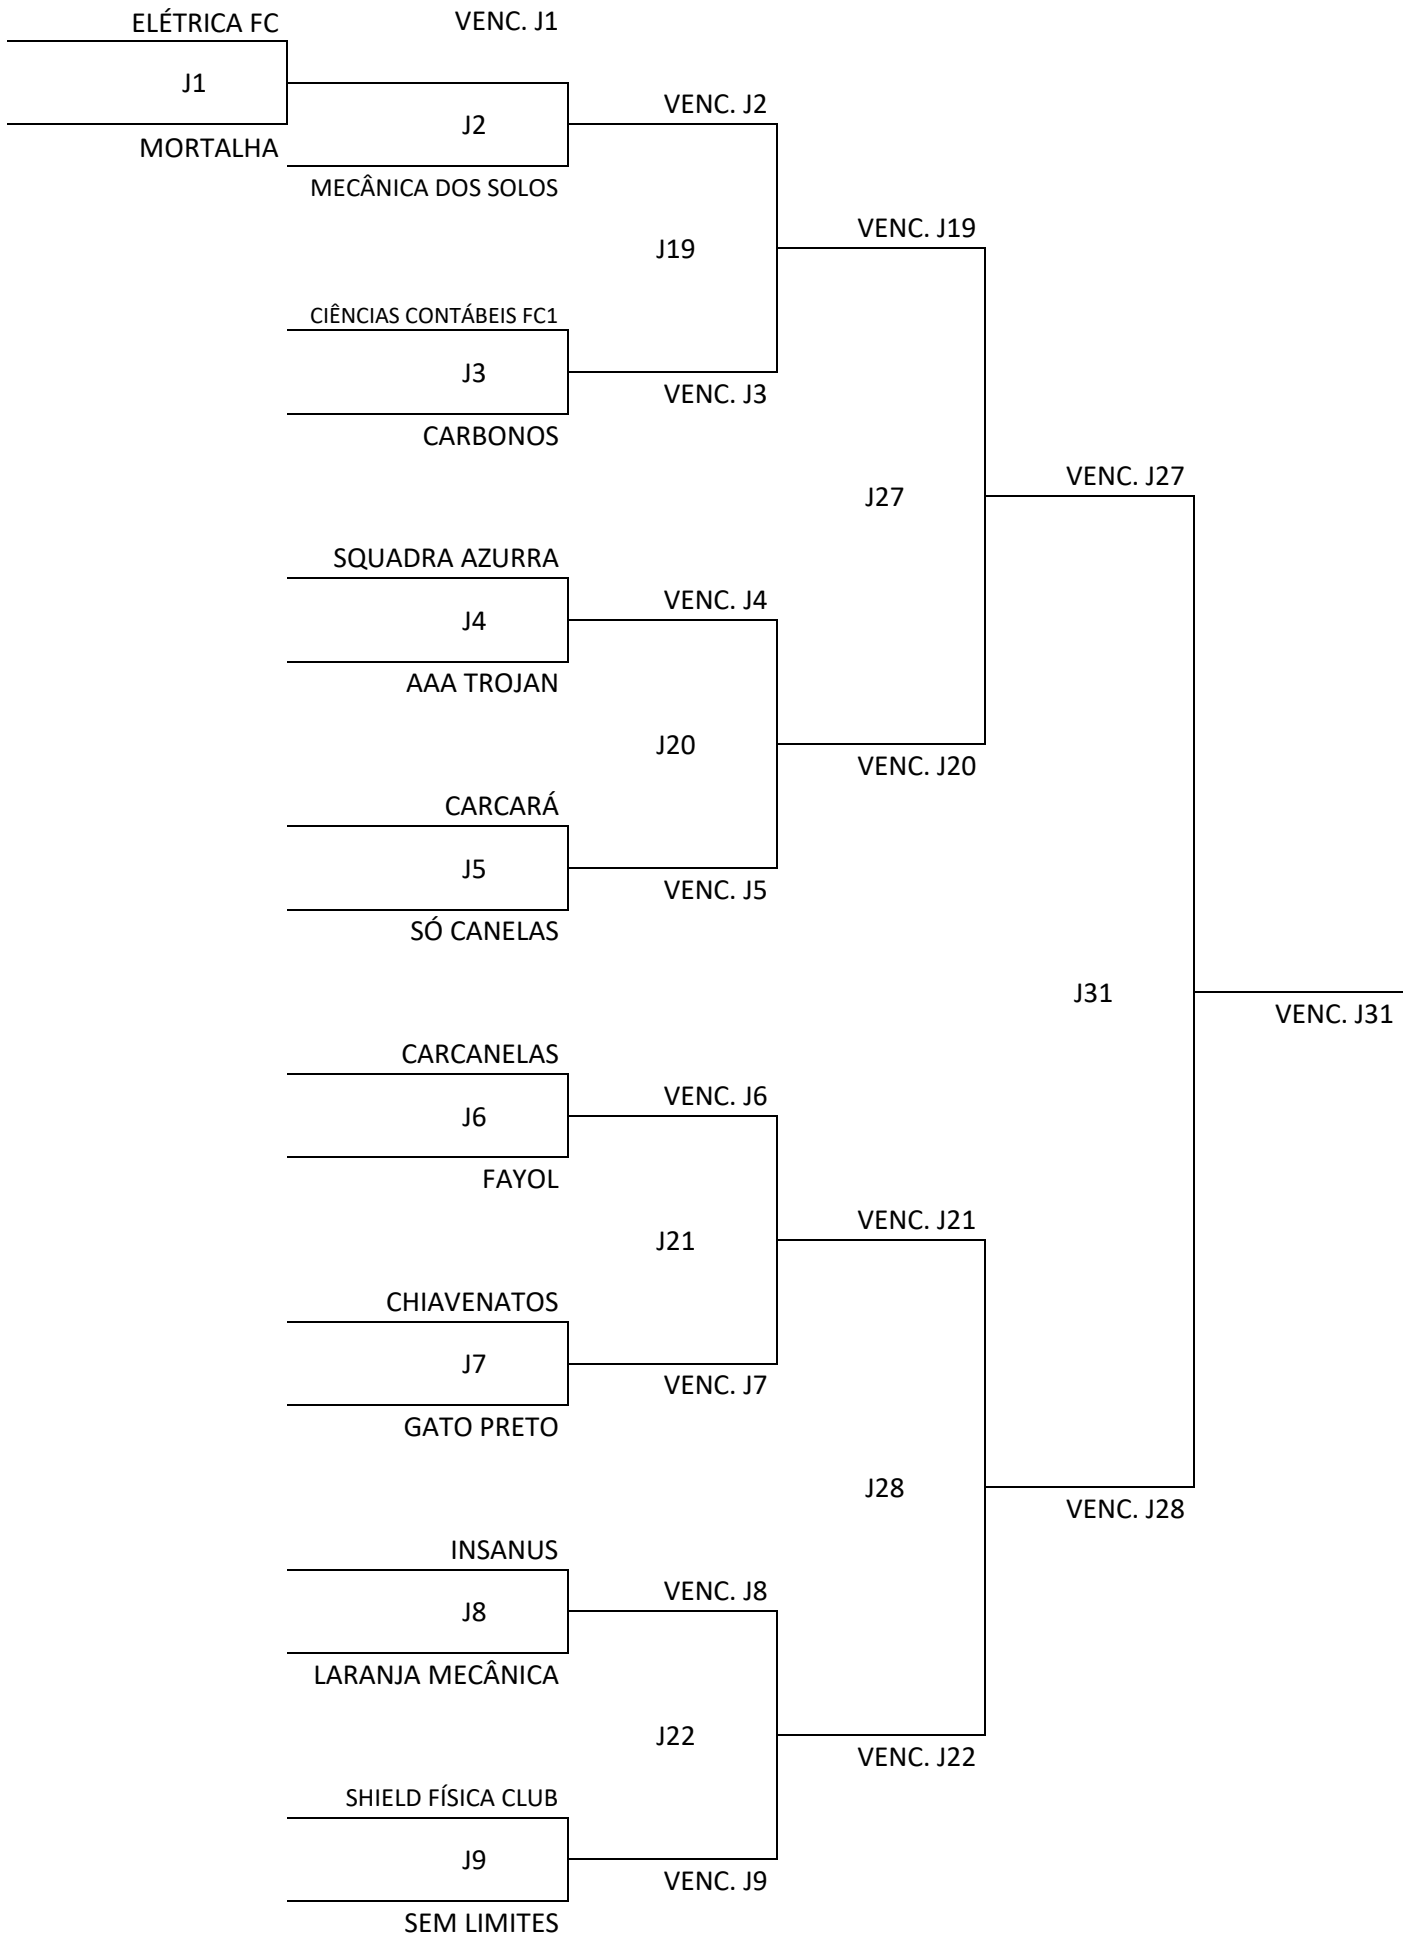

CONFRONTOS E TABELA DE JOGOS FUTSAL

FUTSAL FEMININO

Nº	GRUPO A	Nº	GRUPO B
01	CARCARÁ	01	MARAVILHOSAS
02	EMPODERADAS	02	INSANUS
03	SÓ CANELAS	03	O.J.C
04	DESBRAVADORAS	04	SAVANA

JOGO	GRUPO	DATA	HORÁRIO	CONFRONTO		
					vs	
J1	A	19/9	18:30	EMPODERADAS	vs	SÓ CANELAS
J2	A	19/9	19:10	CARCARÁ	vs	DESBRAVADORAS
J3	B	20/9	18:00	MARAVILHOSAS	vs	SAVANA
J4	B	21/9	18:00	INSANUS	vs	O.J.C
J5	A	22/9	12:30	CARCARÁ	vs	SÓ CANELAS
J6	A	22/9	13:10	EMPODERADAS	vs	DESBRAVADORAS
J7	B	A definir	A definir	MARAVILHOSAS	vs	O.J.C
J8	B	A definir	A definir	INSANUS	vs	SAVANA
J9	A	A definir	A definir	CARCARÁ	vs	EMPODERADAS
J10	A	A definir	A definir	SÓ CANELAS	vs	DESBRAVADORAS
J11	B	A definir	A definir	MARAVILHOSAS	vs	INSANUS
J12	B	A definir	A definir	O.J.C	vs	SAVANA
J13	FINAL	A definir	A definir	1º GRUPO A	vs	1º GRUPO B

FUTSAL MASCULINO

Nº	CHAVE A	Nº	CHAVE B
01	ELÉTRICA FC	18	POD C
02	MORTALHA	19	LA U
03	MECÂNICA DOS SOLOS	20	ESTUDIANTES
04	CIÊNCIAS CONTÁBEIS FC1	21	SAVANA
05	CARBONOS	22	TITÁS
06	SQUADRA AZURRA	23	GUERRA
07	AAA TROJAN	24	EUFÓRICA
08	CARCARÁ	25	NEWTONIANOS
09	SÓ CANELAS	26	RESIDÊNCIA FC
10	CARCANELAS	27	CONTABILINDOS
11	FAYOL	28	FLOP
12	CHIAVENATOS	29	TORA BRITA
13	GATO PRETO	30	LIMITS
14	INSANUS	31	AMIGOS DO ZÉ
15	LARANJA MECÂNICA	32	FISCO
16	SHIELD FÍSICA CLUB	33	QUIMARRA
17	SEM LIMITES	34	ESQUADRILHA DA FUMAÇA

CHAVE A